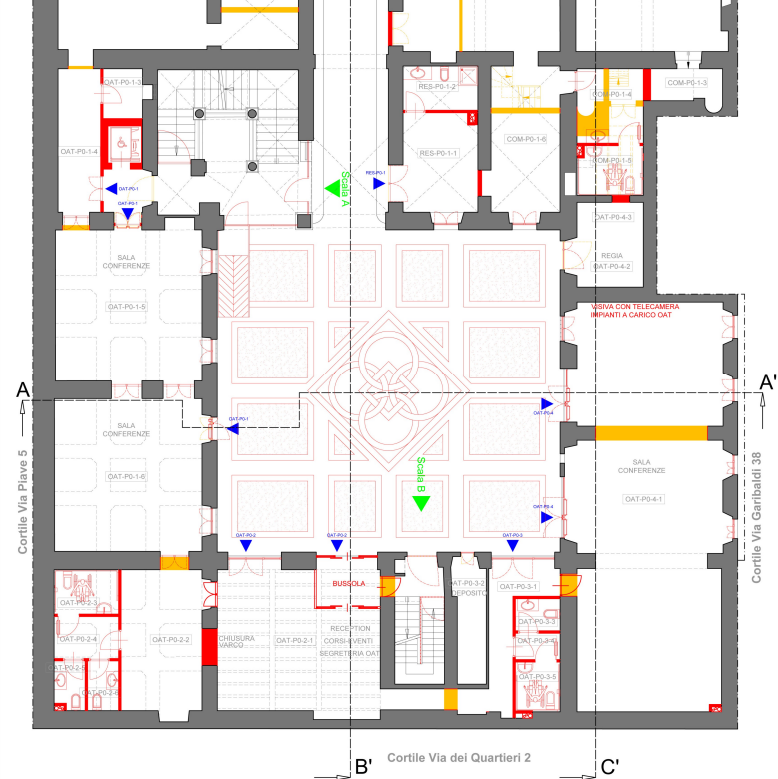

PIANTE DEMOLIZIONI COSTRUZIONI

TAV. 4.2

SCALA: 1/100
DATA: 19/02/2020

I LOCALI OGGETTO DI FUTURO CONTRATTO SONO INDICATI CON L'ETICHETTA CHE INIZIA CON OAT

LEGENDA ETICHETTE LOCALI
1 - 01 - 01
Piano - Appartamento - N° Locale

Pianta piano primo - scala 1:100

Pianta piano secondo - scala 1:100